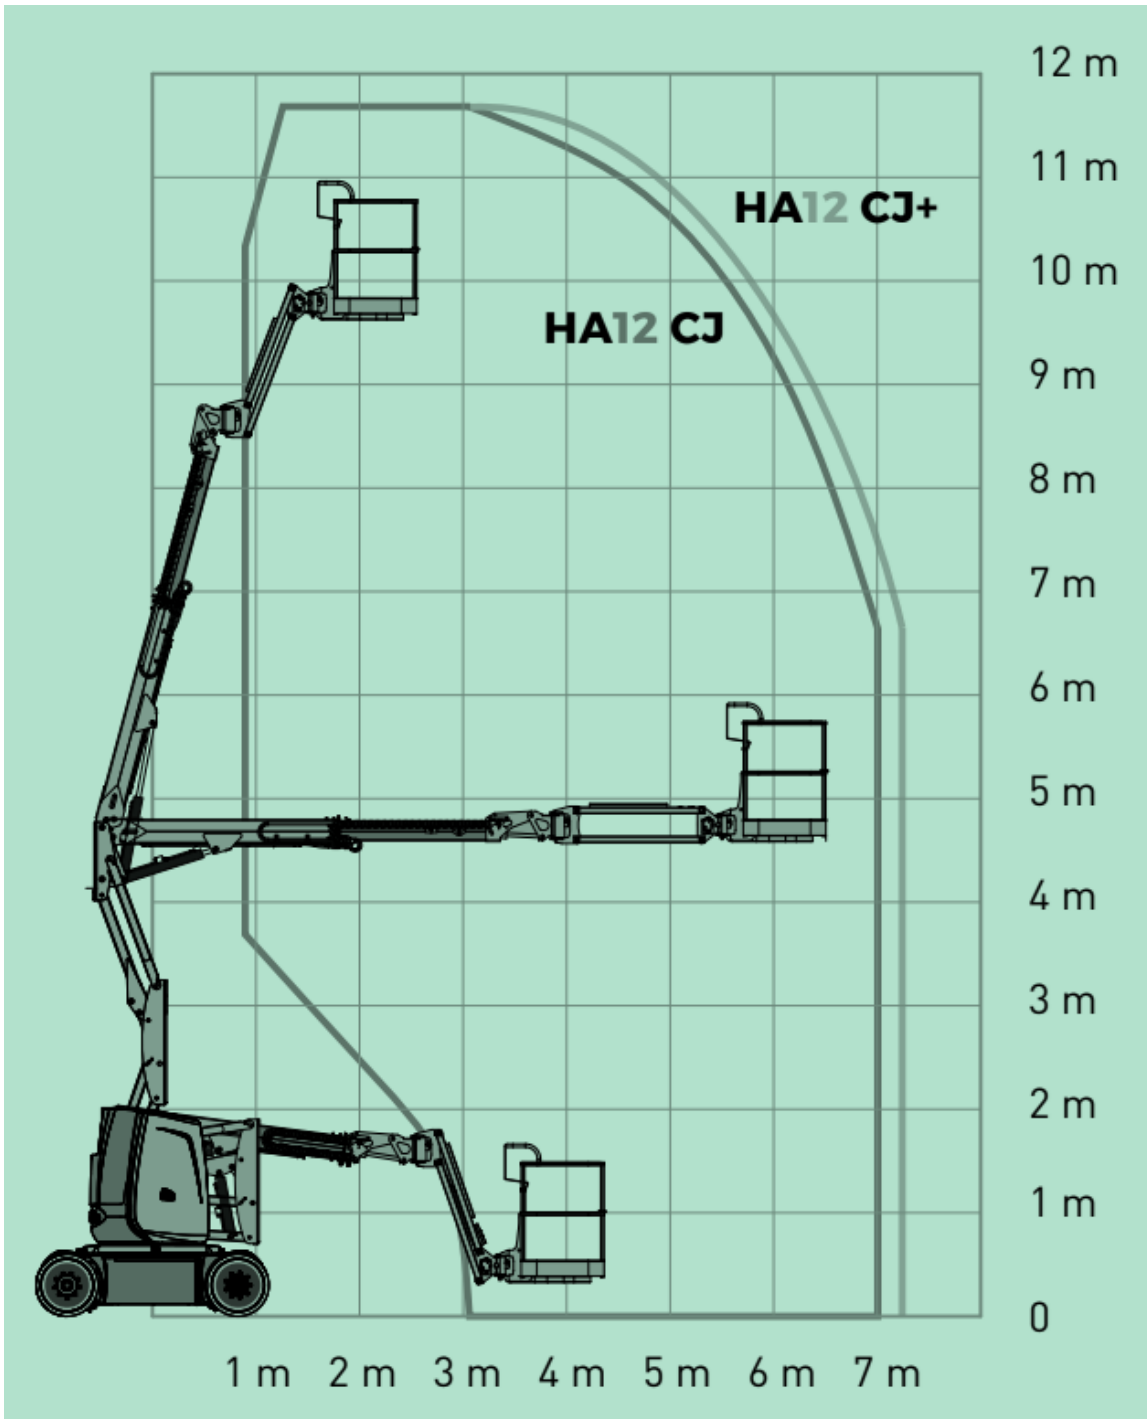

Alle Angaben ohne Gewähr, Eingabe- Übermittlungsfehler, technische Änderungen und Irrtümer vorbehalten.

Auf Häpelt 15, 66822 Lebach • Biebermühle 12, 66978 Donsieders • Europa-Allee 22, 54343 Föhren
Tel.: 06887 - 912 6158 • Fax: 06887 - 92 825 • Mail: info@armo-gmbh.de
www.aro-gmbh.de