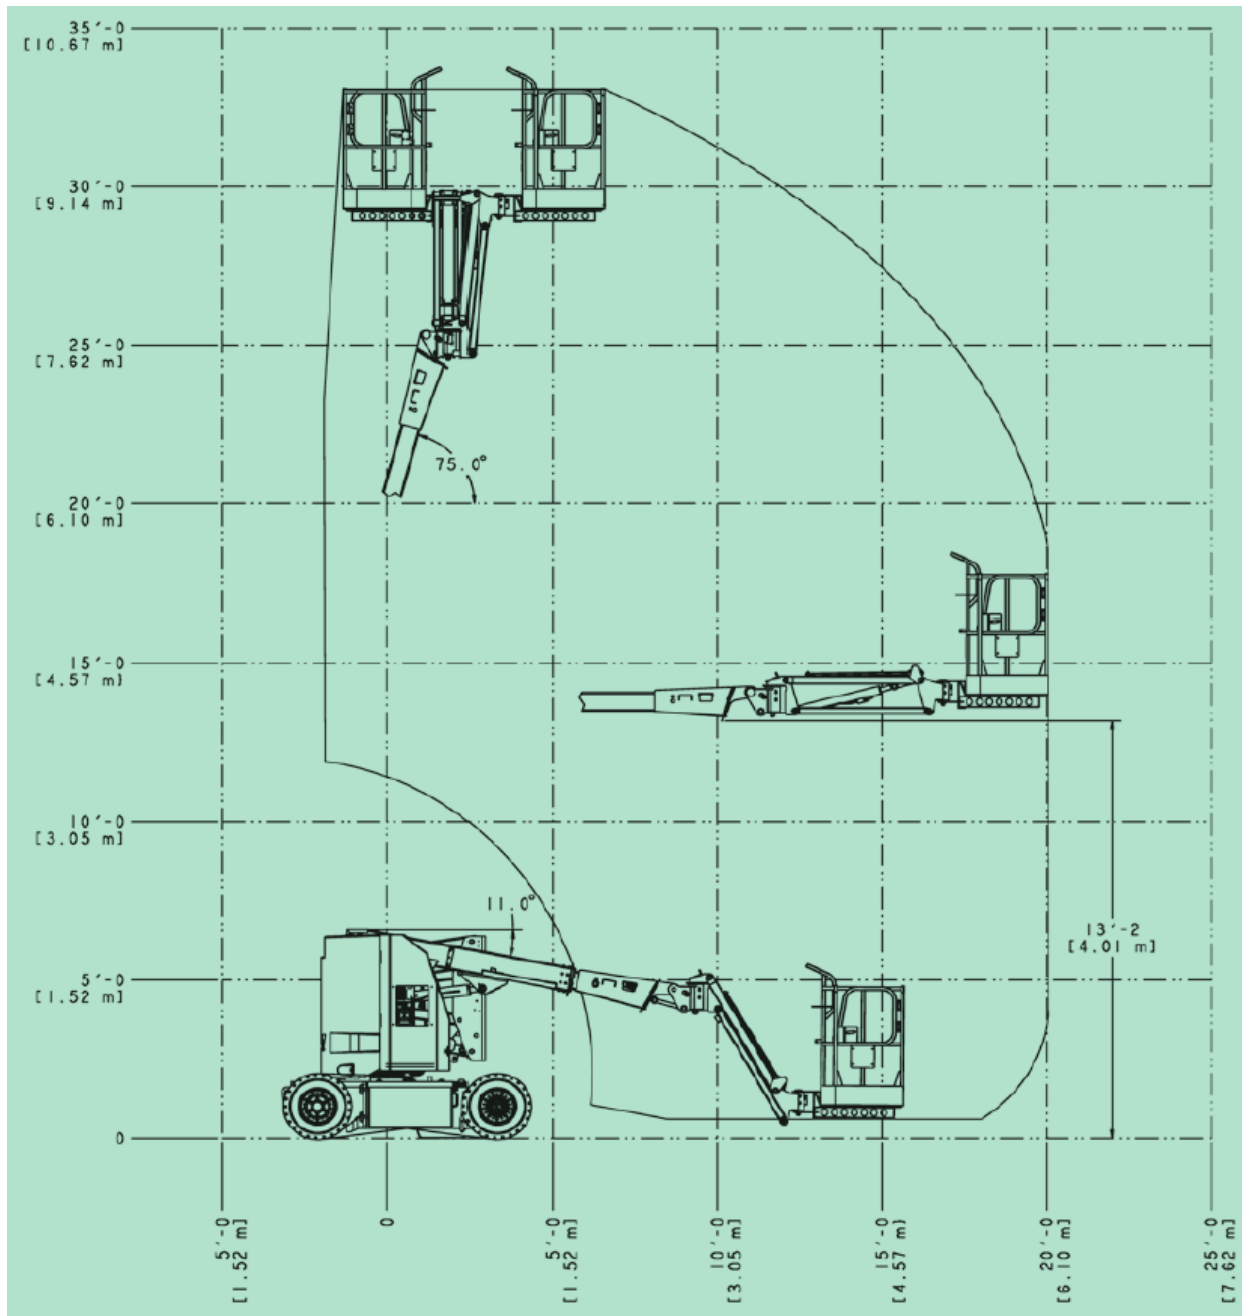

Mitglied im Verbund

Alle Angaben ohne Gewähr, Eingabe- Übermittlungsfehler, technische Änderungen und Irrtümer vorbehalten.

Auf Häpelt 15, 66822 Lebach • Biebermühle 12, 66978 Donsieders • Europa-Allee 22, 54343 Föhren
Tel.: 06887 - 912 6158 • Fax: 06887 - 92 825 • Mail: info@armo-gmbh.de
www.armo-gmbh.de